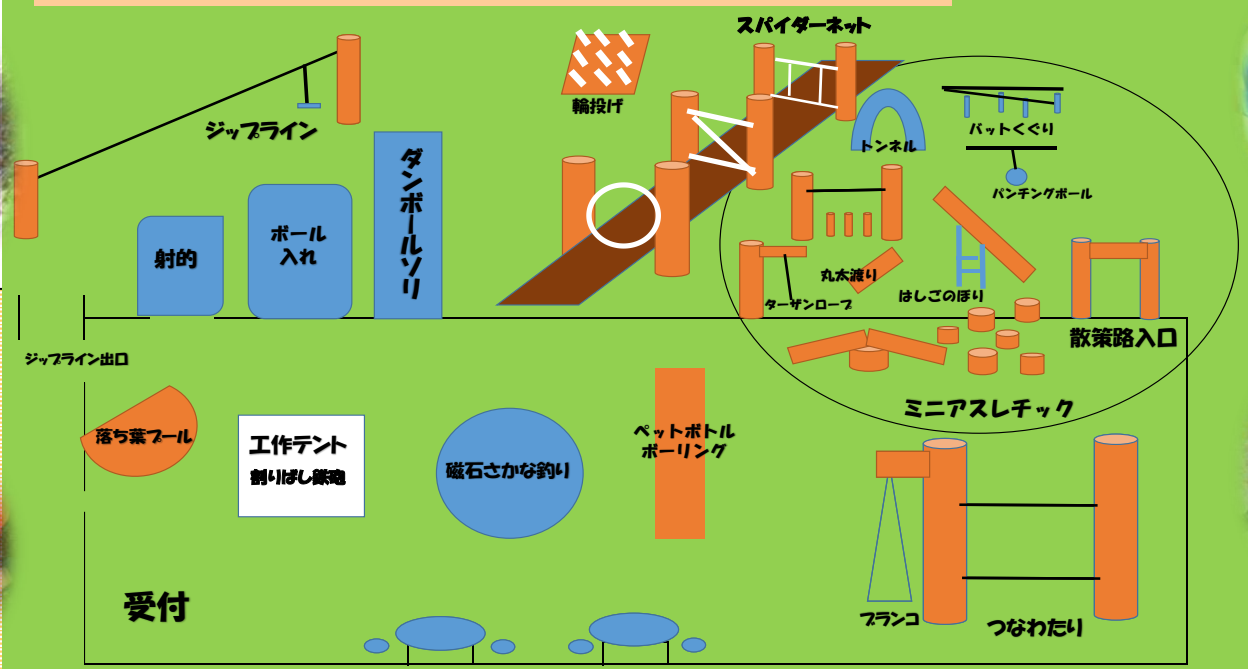

2022年度フレイパーク

出し物は変更になることもあります