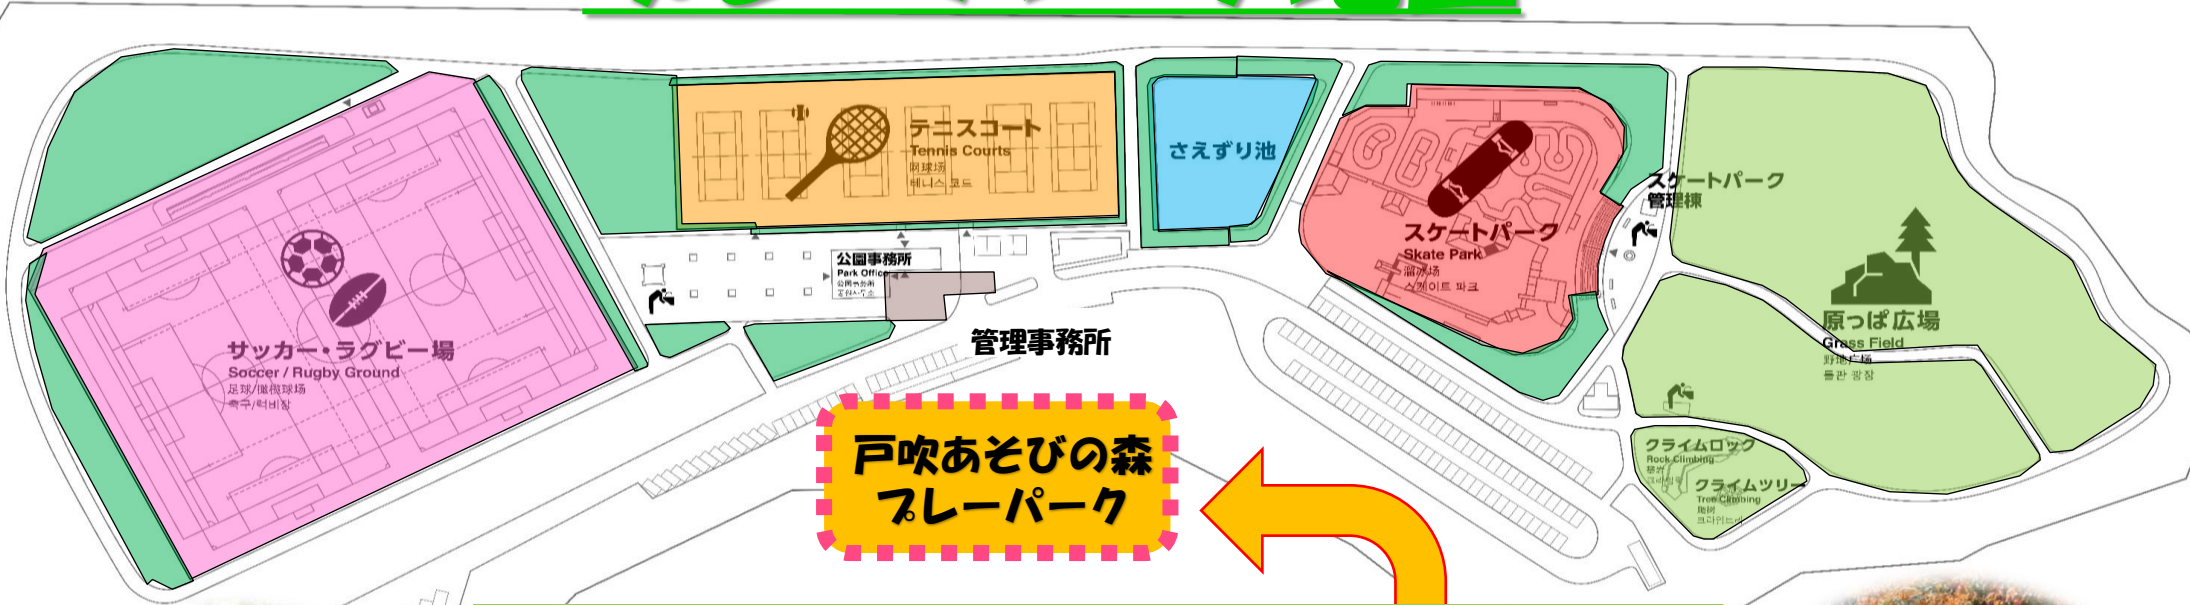

戸吹あそびの森フリースーパーパーク

2022年11月19日(土)

「ケガと弁当は自分もち」
が合言葉

戸吹スポーツ公園の自然散策路に一日限定のフリースーパーパークがオープン！
この日しか遊べない遊具やプログラムをあそびつくそう！！

フリースーパーパークは、禁止事項をなるべくなくし、子供たちひとりひとりの責任で自由に
やりたい遊びを、思いっきり遊ぶための広場です。

◆場 所 戸吹スポーツ公園

◆時 間 10:00～15:00

◆参加費 無料(受付終了後は出入り自由です)

◆対 象 誰でも参加可

◆持ち物動きやすい服装、汗拭き用タオル、お弁当、飲料水 等

◆雨天中止(前日雨天の場合も中止)振替3月開催予定

※保険の関係で受付にて、参加者の名前、住所、連絡先、生年月日を名簿にご記入
頂きます。

※来園前の検温やマスクの着用等、ご協力をお願い致します。本人又はご家族に発熱
の症状がある場合は、参加を見合わせてください。

フレーパーク地図